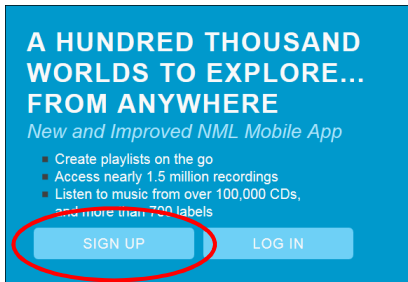

Klicken Sie als nächstes auf „Sign up“.