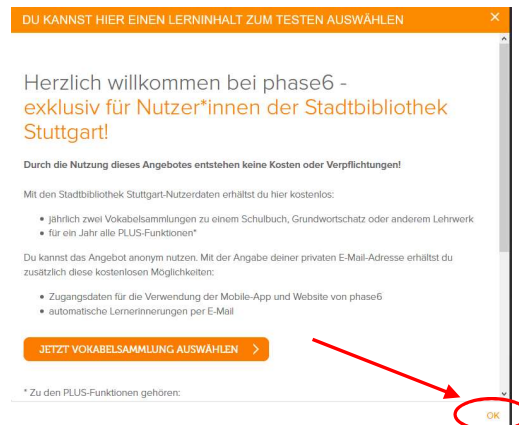

6. Willkommensmeldung von phase6 mit OK bestätigen